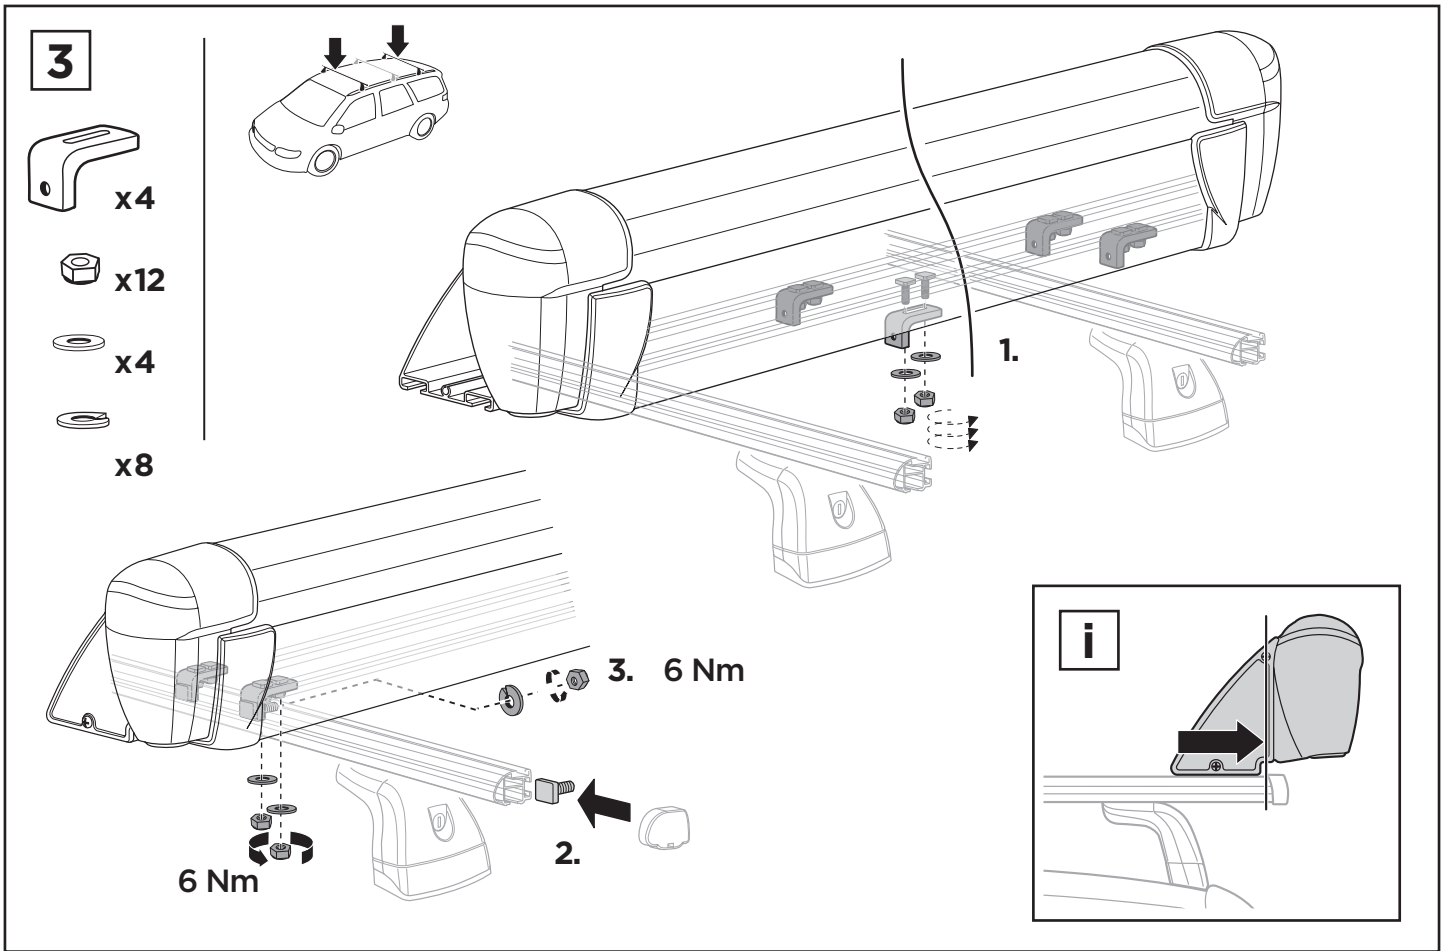

# **> Instructions**

**326000, 327000, 328000**

A4/4.20160531  
501-7176-08

**Bring your life**  
thule.com

6

i

347