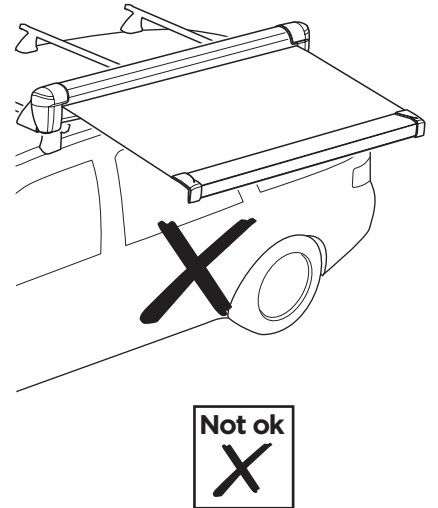

# **> Instructions**

**326000, 327000, 328000**

A4/4.20160531  
501-7176-08

**Bring your life**  
thule.com

6

i

347