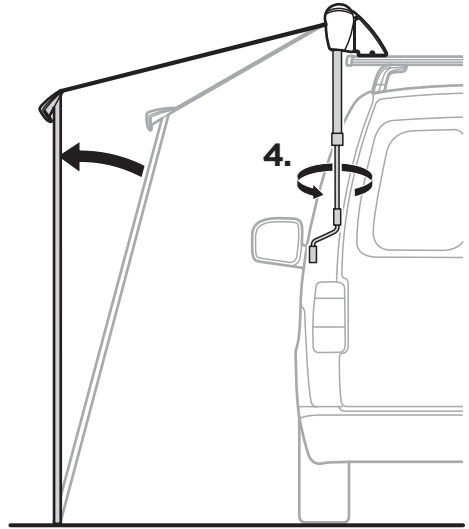

# **> Instructions**

**326000, 327000, 328000**

A4/4.20160531  
501-7176-08

**Bring your life**  
thule.com

6

i

347