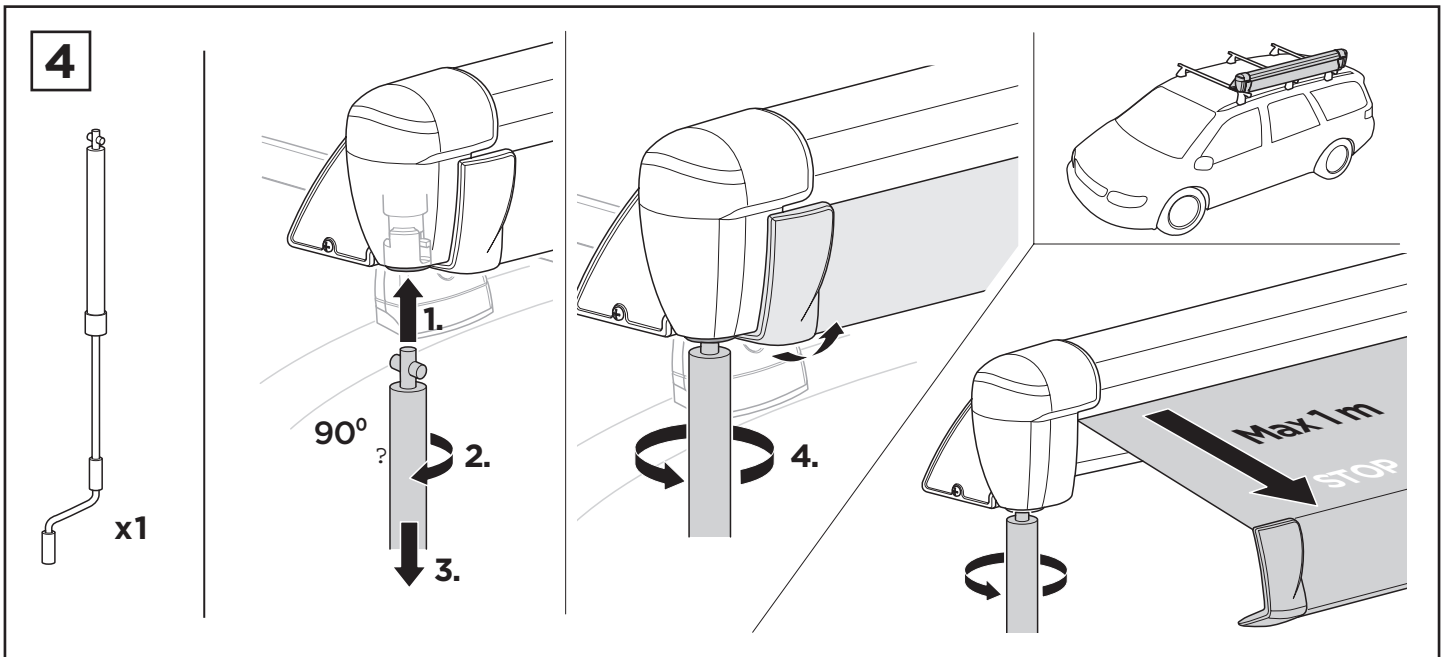

# **> Instructions**

**326000, 327000, 328000**

A4/4.20160531  
501-7176-08

**Bring your life**  
thule.com

6

i

347