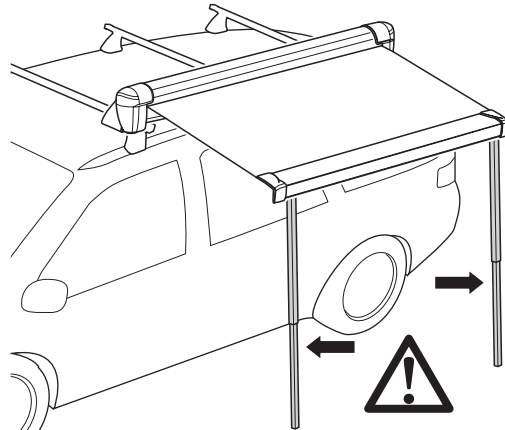

# **> Instructions**

**326000, 327000, 328000**

A4/4.20160531  
501-7176-08

**Bring your life**  
thule.com

6

i

347