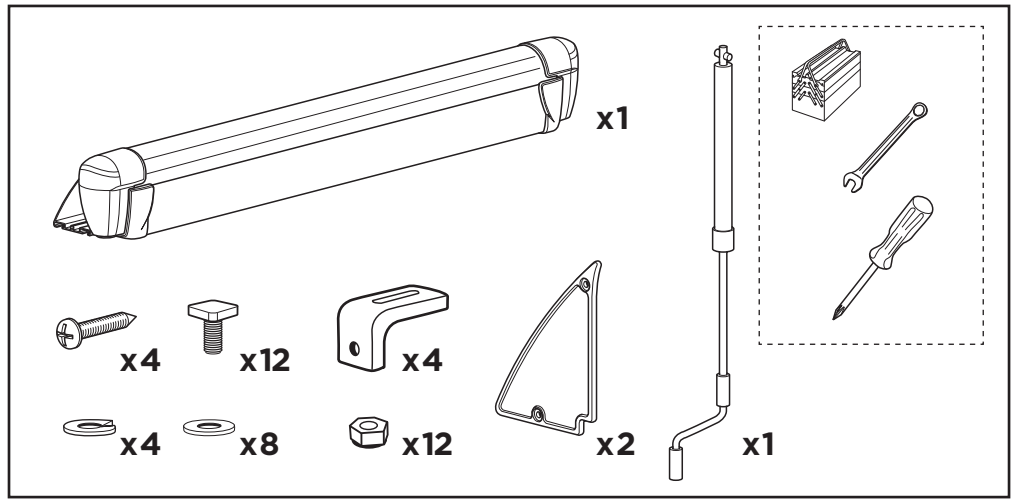

**Thule Awning 326, 327, 328**

# **> Instructions**

**326000, 327000, 328000**

A4/4.20160531  
501-7176-08

**Bring your life**  
thule.com

6

i

347